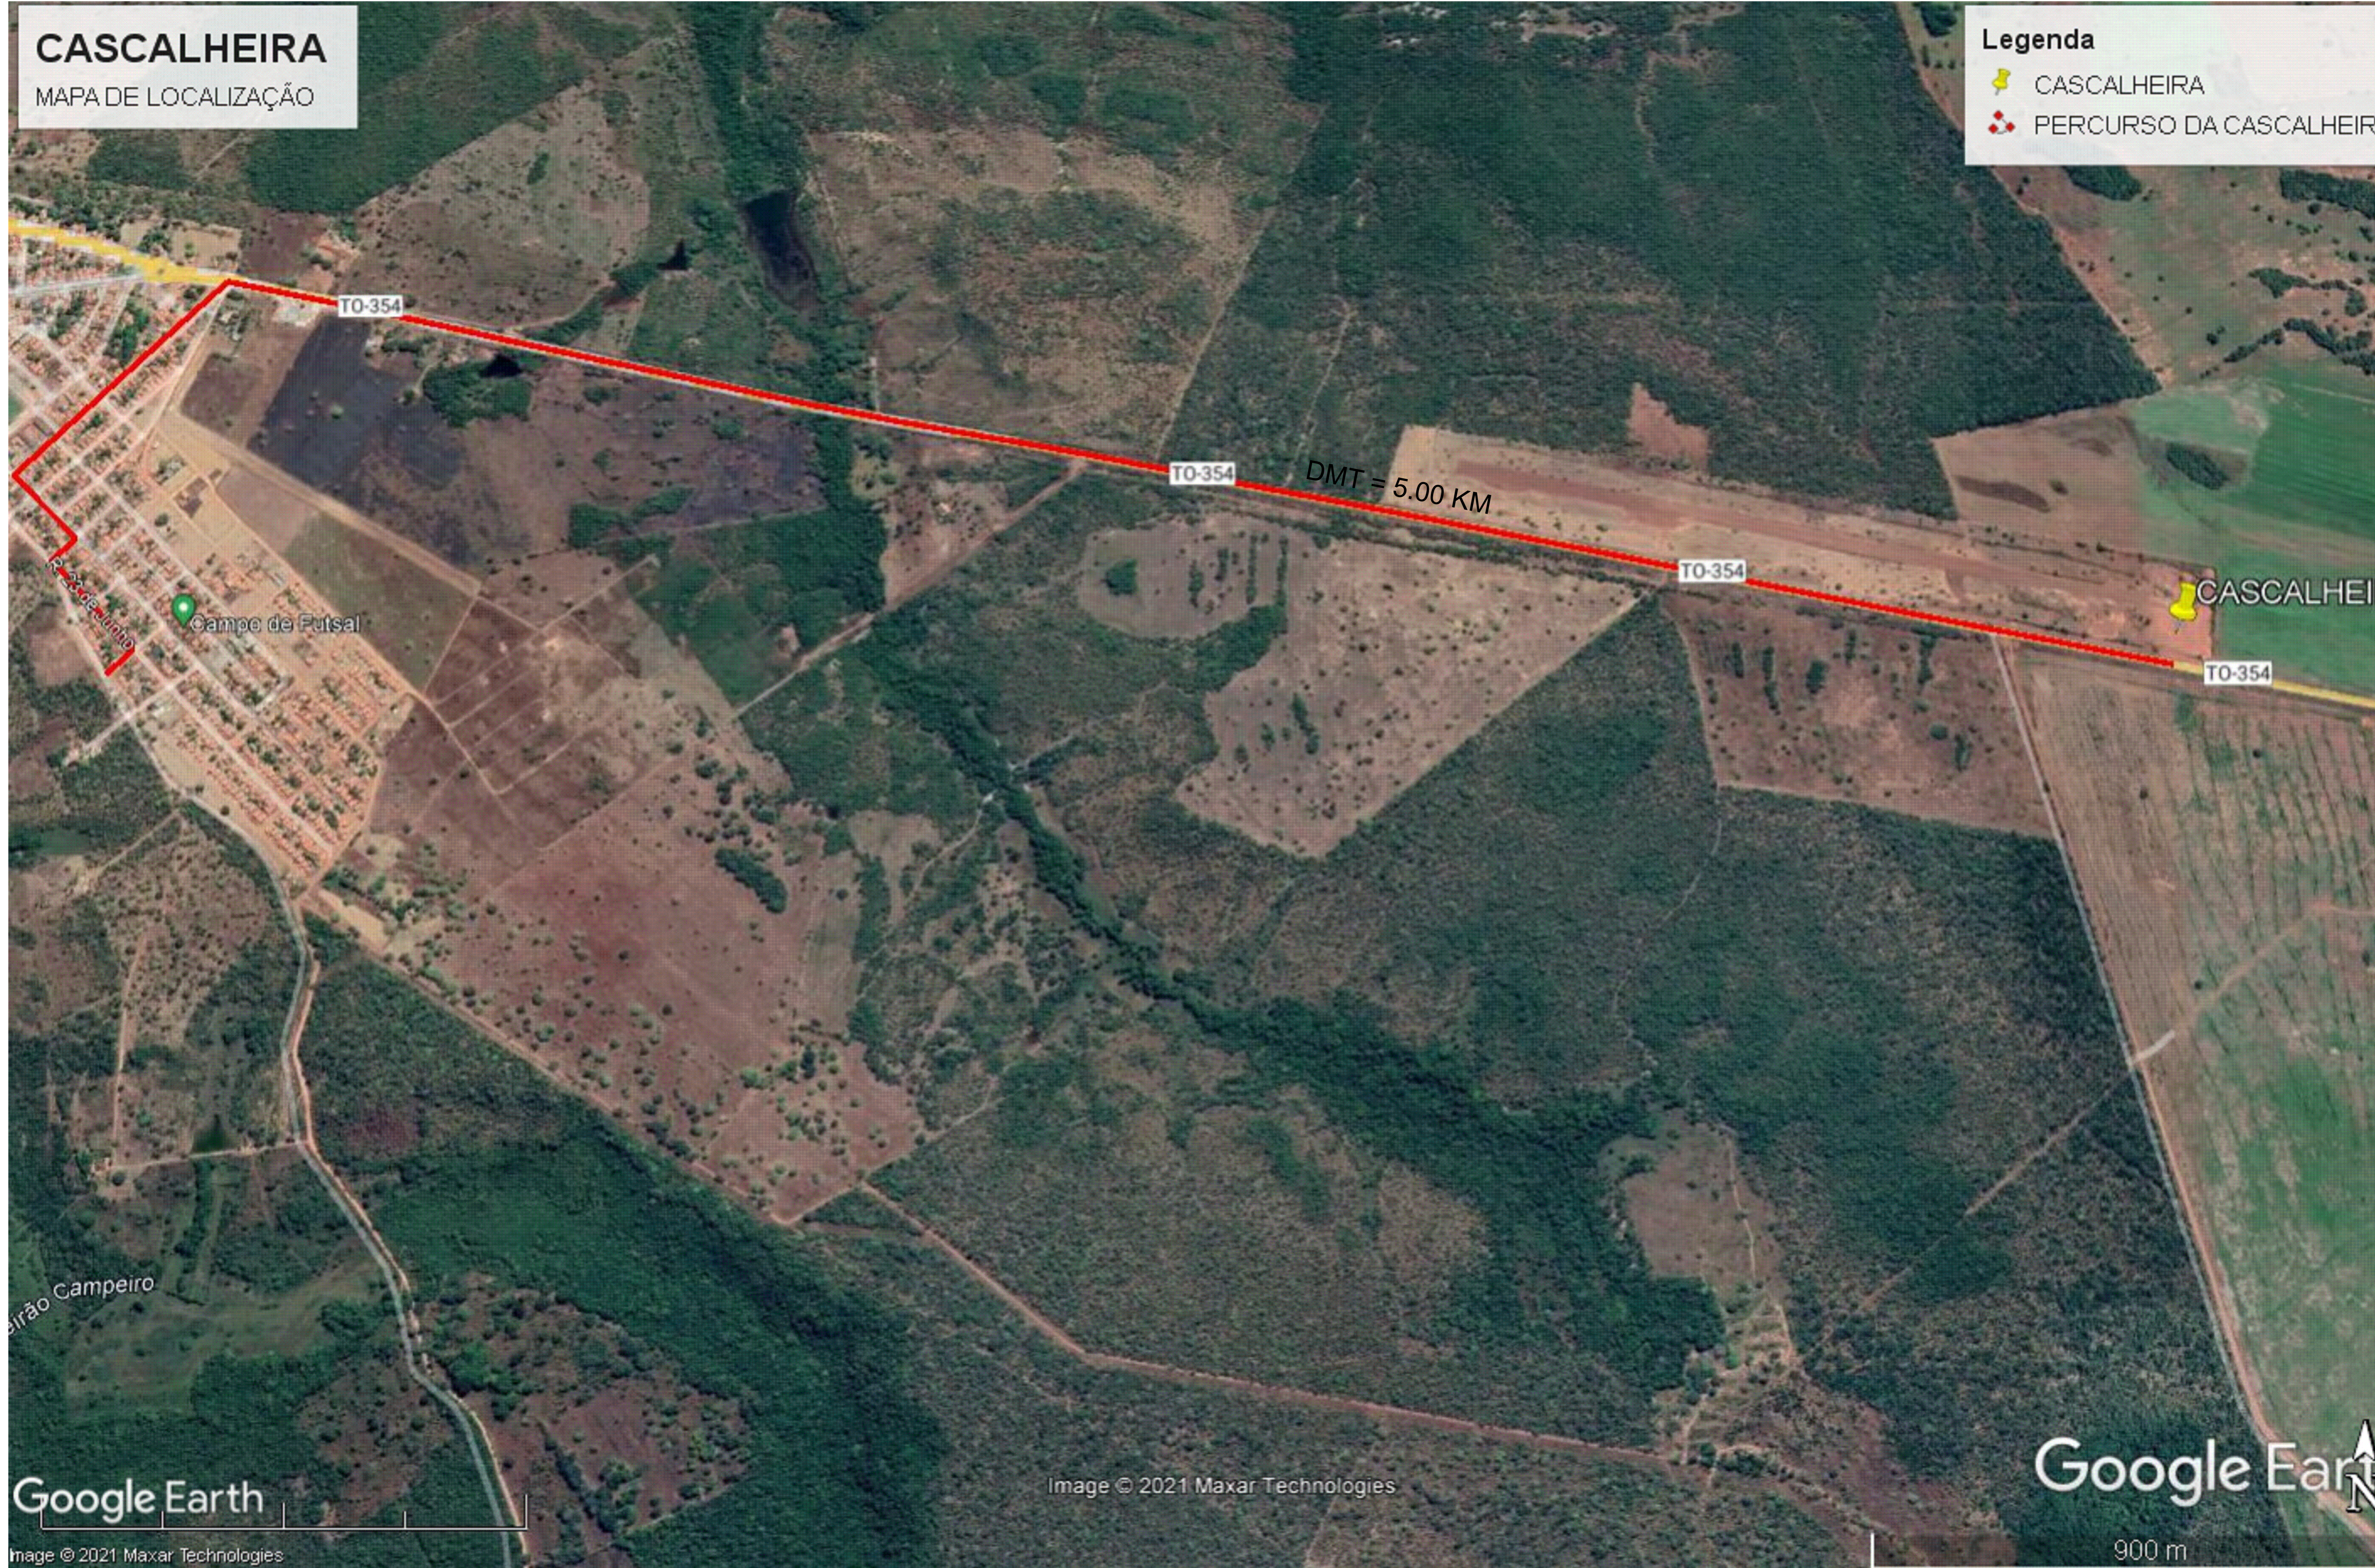

CASCALHEIRA

MAPA DE LOCALIZAÇÃO

Legenda

-  CASCALHEIRA
-  PERCURSO DA CASCALHEIRA

Google Earth

Image © 2021 Maxar Technologies

Google Earth

900 m

PLANTA DE LOCALIZAÇÃO - CASCALHEIRA
SEM ESCALA

		BOMBEIRO OU NATURATINS	
PLANTA DE LOCALIZAÇÃO - CASCALHEIRA		Prancha	
OBRA: PÚBLICA	CONTRATO: 1080249-02	ÚNICA	
Proprietário: Prefeitura Municipal de Plum		CIDADE: Plum - TO	
ENDEREÇO: Diversas Ruas e Avenidas - Centro			
CONFORME PROJETO	Proprietário	Assinatura	
	Autor do Projeto	Assinatura	
	RTT:	Assinatura	
	CREA: 311685D - TO	Assinatura	
	Resp. Técnico:	Assinatura	
ART:	Assinatura		
CREA:	Assinatura		
ESCALA INDICADA			
CONTEÚDO:	Revisão:	Descrição:	Revisão: Aprovado: Data:
- PLANTA DE LOCALIZAÇÃO - CASCALHEIRA			